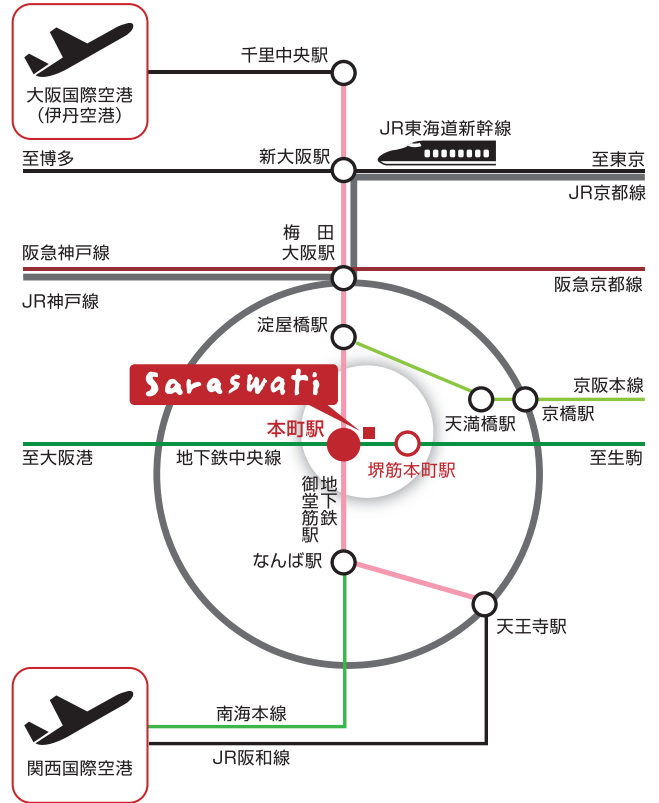

オフィス街の中心で、
軽快なネットワークを実現。

地下鉄 御堂筋線・中央線

「**本町**」駅 ⑨ 出口 徒歩 **3分**

地下鉄 堺筋線・中央線

「**堺筋本町**」駅 ⑮⑯ 出口 徒歩 **5分**

◎地下鉄 御堂筋線「**新大阪**」駅から約11分

◎「**大阪空港**」駅へ36分

地下鉄御堂筋・北大阪急行線「千里中央」駅にて下車、大阪モノレールに乗換

◎「**関西空港**」駅へ56分

地下鉄御堂筋線「なんば」駅にて下車、南海本線急行に乗換

※乗換時間・待ち時間は含まれておりません。

【周辺地図】

P カネセビル立体駐車場 1時間…500円 その後…250円/30分 (制限車サイズ) 全長=505 全幅=185 全高=155 自重=1,800
 ※カネセ中央ビルに併設